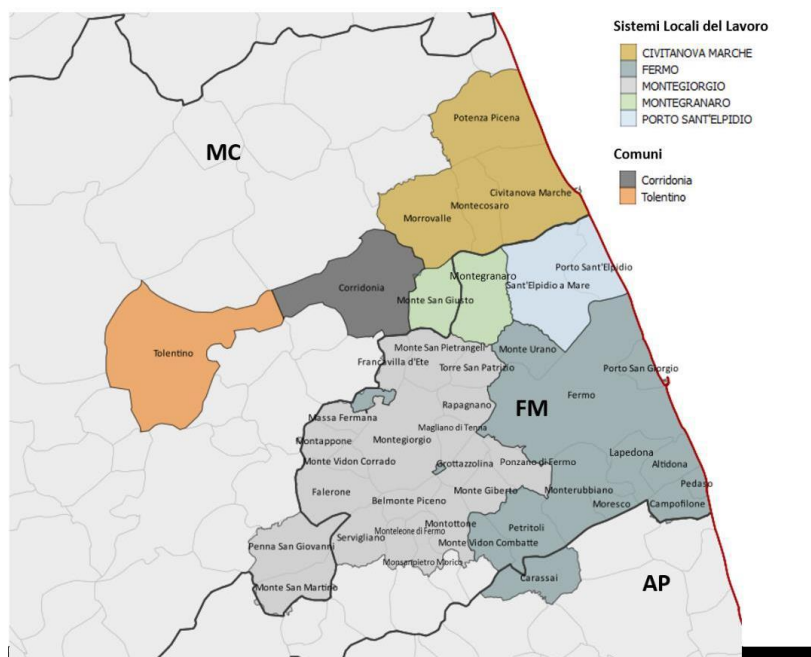

Appendice

Area di crisi complessa Fermano Maceratese: geolocalizzazione Comuni

Fonte: Invitalia su dati ISTAT

L'area di crisi comprende **42 Comuni** così articolati:

SLL Civitanova Marche: Civitanova Marche, Montecosaro, Morrovalle, Potenza Picena;

SLL Fermo: Altidona, Campofilone, Carassai, Fermo, Lapedona, Monte Urano, Monte Vidon Combatte, Monterubbiano, Moresco, Pedaso, Petritoli, Porto San Giorgio;

SLL Montegiorgio: Belmonte Piceno, Falerone, Francavilla d'Ete, Grottazzolina, Magliano di Tenna, Massa Fermana, Monsampietro Morico, Montappone, Monte Giberto, Monte San Martino, Monte San Pietrangeli, Monte Vidon Corrado, Montegiorgio, Monteleone di Fermo, Montottone, Penna San Giovanni, Ponzano di Fermo, Rapagnano, Servigliano, Torre San Patrizio;

SLL Montegrano: Monte San Giusto, Montegrano;

SLL Porto Sant'Elpidio: Porto Sant'Elpidio, Sant'Elpidio a Mare;

Comuni: Corridonia e Tolentino.

N.B. Il Comune di Carassai ricade nelle aree ex art. 107, paragrafo 3, lettera c) del TFUE, individuate nella Carta degli aiuti di stato a finalità regionale 2014-2020.